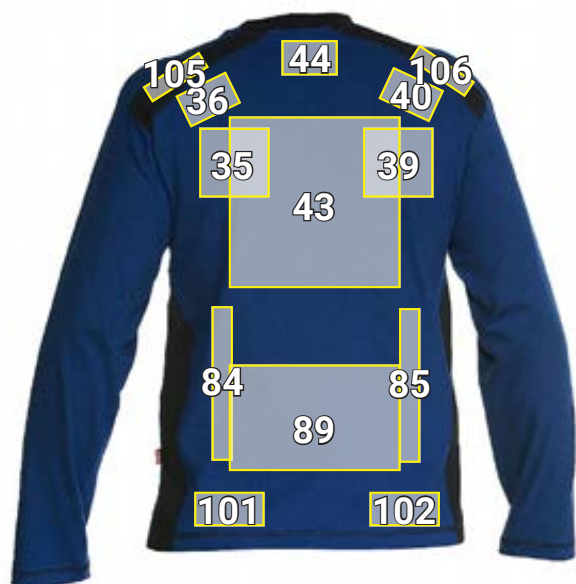

# LONGSLEEVE COTTON E.S.ACTIVE\*

Proposte di posizionamento Longsleeve cotton e.s.active		Misure standard (Larghezza x altezza in cm)			
N.	Posizionamento	Ricamo diretto	Stemma ricamato	Stampa a trasferimento	Serigrafia
1	Lato sinistro del petto	10 x 8	10 x 10	10 x 10	10 x 10
7	Cucitura spalla anteriore sinistra	8 x 5	10 x 5	10 x 5	—
8	Laterale a sinistra	3 x 22	—	5 x 30	5 x 30
9	Lato sinistro del petto, da cucitura spalla	3 x 22	—	5 x 30	—
10	Sopra orlo/bordo a sinistra	10 x 8	10 x 10	10 x 10	10 x 10
11	Braccio sinistro	10 x 4,5	10 x 5	10 x 10	10 x 5
16	Lato destro del petto	10 x 8	10 x 10	10 x 10	10 x 10
22	Cucitura spalla anteriore destra	8 x 5	10 x 5	10 x 5	—
23	Laterale a destra	3 x 22	—	5 x 30	5 x 30
24	Lato destro del petto, da cucitura spalla	3 x 22	—	5 x 30	—
25	Sopra orlo/bordo a destra	10 x 8	10 x 10	10 x 10	10 x 10
26	Braccio destro	10 x 4,5	10 x 5	10 x 10	10 x 5
32	Petto, centrale	—	—	30 x 30	30 x 30
35	Scapola sinistra	10 x 4,5	10 x 10	10 x 10	10 x 10
36	Cucitura spalla posteriore sinistra	8 x 5	10 x 5	10 x 5	—
39	Scapola destra	10 x 4,5	10 x 10	10 x 10	10 x 10
40	Cucitura spalla posteriore destra	8 x 5	10 x 5	10 x 5	—
43	Schiena, centrale	25 x 15	30 x 15	30 x 30	30 x 30
44	Collo, centrale	10 x 4,5	10 x 5	10 x 5	10 x 5
84	Schiena laterale a sinistra	3 x 22	—	5 x 30	5 x 30
85	Schiena laterale a destra	3 x 22	—	5 x 30	5 x 30
89	parte posteriore inferiore	25 x 10	—	25 x 25	24 x 30
99	Manica destra verticale centrale	—	—	5 x 25	—
100	Manica sinistra verticale centrale	—	—	5 x 25	—
101	Parte posteriore a sinistra sopra orlo/bordo	10 x 8	10 x 10	10 x 10	10 x 10
102	Parte posteriore a destra sopra orlo/bordo	10 x 8	10 x 10	10 x 10	10 x 10
103	Insero spalla a sinistra anteriore	10 x 2	—	10 x 2	—
104	Insero spalla a destra anteriore	10 x 2	—	10 x 2	—
105	Insero spalla a sinistra posteriore	10 x 2	—	10 x 2	—
106	Insero spalla a destra posteriore	10 x 2	—	10 x 2	—