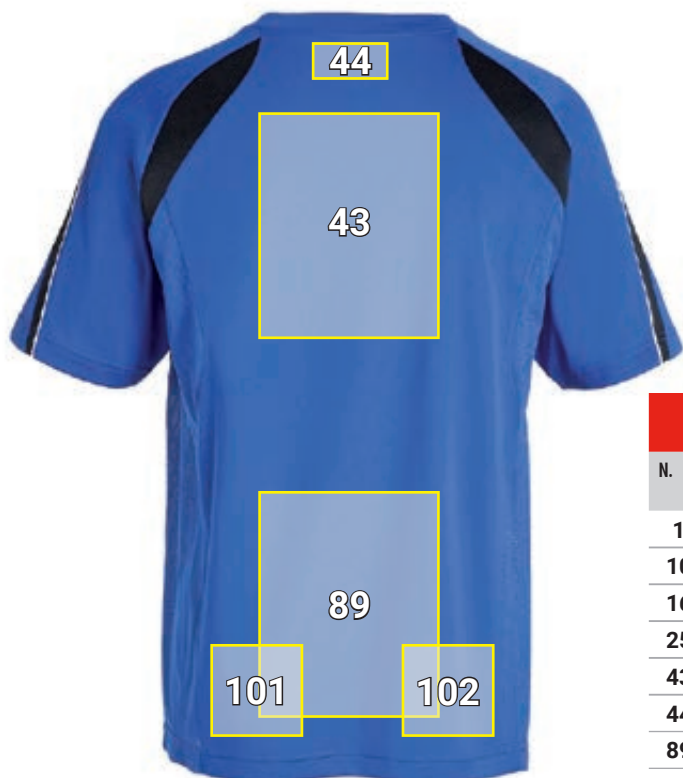

# E.S. T-SHIRT FUNZIONALE POLY SILVERFRESH\*

N.	Proposte di posizionamento e.s. t-shirt funzionale poly Silverfresh	Misure standard (Larghezza x altezza in cm)		
		Ricamo diretto	Stampa a trasferimento	Serigrafia
1	Lato sinistro del petto	10 x 4,5	10 x 10	10 x 10
10	Sopra orlo/bordo a sinistra	10 x 4,5	10 x 10	10 x 10
16	Lato destro del petto	10 x 4,5	10 x 10	10 x 10
25	Sopra orlo/bordo a destra	10 x 4,5	10 x 10	10 x 10
43	Schiena, centrale	—	25 x 30	24 x 30
44	Collo, centrale	10 x 4,5	10 x 5	—
89	parte posteriore inferiore	—	25 x 25	24 x 30
101	Parte posteriore a sinistra sopra orlo/bordo	10 x 4,5	10 x 10	10 x 10
102	Parte posteriore a destra sopra orlo/bordo	10 x 4,5	10 x 10	10 x 10

\*Esempio di colore/applicazione di pubblicità possibile su tutti i colori articolo!  
L'immagine è meramente illustrativa.