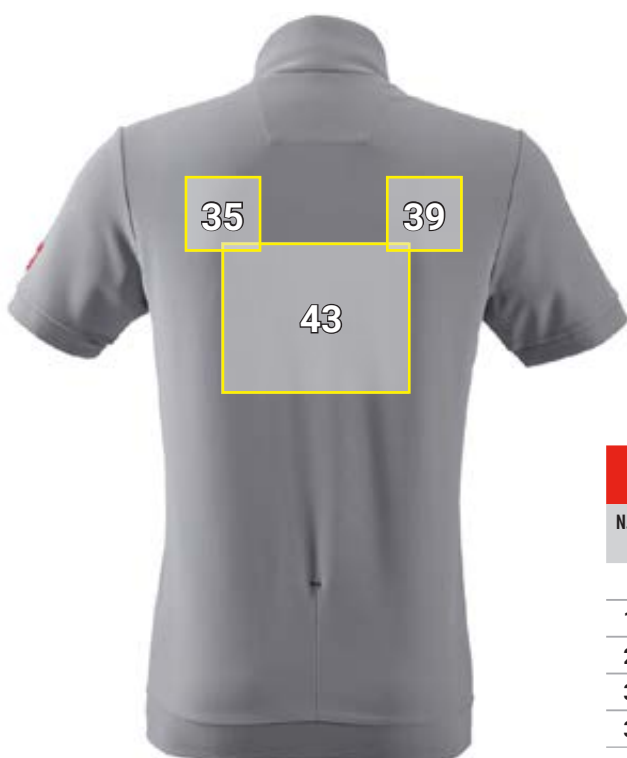

# E.S. T-SHIRT FUNZIONALE CON ZIP, UV\*

Proposte di posizionamento e.s. t-shirt funzionale con ZIP, UV		Misure standard (Larghezza x altezza in cm)			
N.	Posizionamento	Ricamo diretto	Stemma ricamato	Stampa a trasferimento	Serigrafia
1	Lato sinistro del petto	10 x 4,5	10 x 5	10 x 10	10 x 10
16	Lato destro del petto	10 x 4,5	10 x 5	10 x 10	10 x 10
26	Braccio destro	10 x 4,5	10 x 5	10 x 5	10 x 5
35	Scapola sinistra	10 x 4,5	—	10 x 10	10 x 10
39	Scapola destra	10 x 4,5	—	10 x 10	10 x 10
43	Schiena, centrale	—	—	25 x 20	30 x 30

\*Esempio di colore/applicazione di pubblicità possibile su tutti i colori articolo!  
L'immagine è meramente illustrativa.