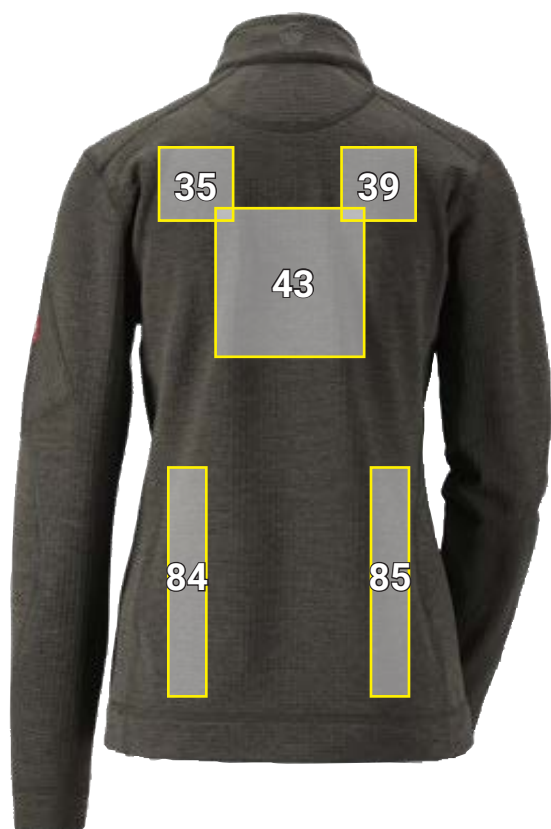

TROYER CLIMACELL E.S.DYNASHIELD, DONNA*

Proposte di posizionamento Troyer climacell e.s.dynashield, donna		Misure standard (Larghezza x altezza in cm)		
N.	Posizionamento	Ricamo diretto	Stemma ricamato	Stampa a trasferimento
35	Scapola sinistra	10 x 4,5	10 x 10	10 x 10
39	Scapola destra	10 x 4,5	10 x 10	10 x 10
43	Schiena, centrale	20 x 10	20 x 10	20 x 20
84	Schiena laterale a sinistra	3 x 22	—	5 x 30
85	Schiena laterale a destra	3 x 22	—	5 x 30
88	lato sinistro del petto sopra cucitura	10 x 2	10 x 2	10 x 2
96	lato destro del petto sopra cucitura	10 x 2	10 x 2	10 x 2

*Esempio di colore/applicazione di pubblicità possibile su tutti i colori articolo!
L'immagine è meramente illustrativa.