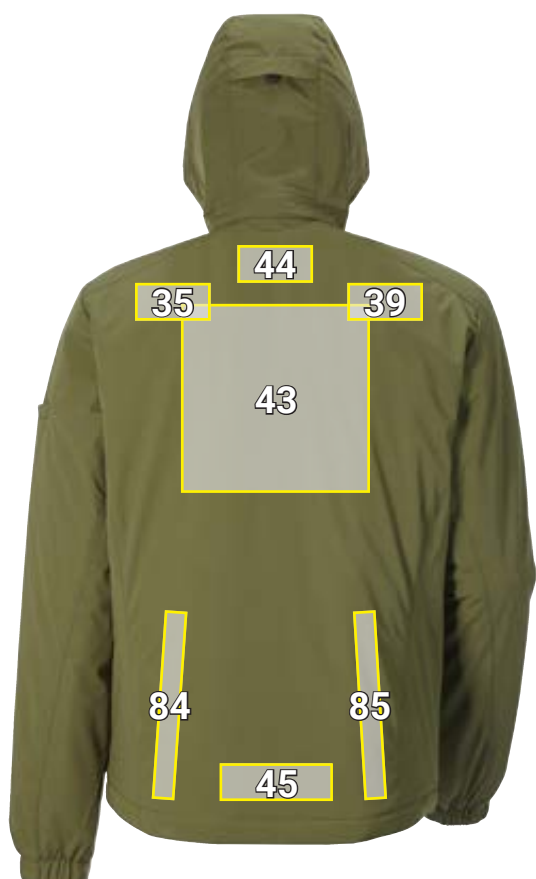

# GIACCA INVERNALE E.S.TRAIL, DONNA\*

| N.  | Proposte di posizionamento<br>Giacca invernale e.s.trail, donna | Misure standard<br>(Larghezza x altezza in cm) |                 |                        |
|-----|---|--|-----------------|------------------------|
|     |   | Ricamo diretto                                 | Stemma ricamato | Stampa a trasferimento |
| 6   | Tasca in basso a sinistra                                       | —  | 10 x 5          | —                      |
| 21  | Tasca in basso a destra   | —  | 10 x 5          | —                      |
| 26  | Braccio destro  | —  | 8 x 5           | 8 x 5                  |
| 35  | Scapola sinistra  | 10 x 4,5                                       | —               | 10 x 5                 |
| 39  | Scapola destra  | 10 x 4,5                                       | —               | 10 x 5                 |
| 43  | Schiena, centrale <sup>a)</sup>                                 | 25 x 10  | —               | 25 x 25                |
| 44  | Collo, centrale <sup>a)</sup>                                   | 10 x 4,5                                       | 10 x 5          | 10 x 5                 |
| 45  | Schiena sopra orlo/bordo centrale                               | —  | —               | 15 x 5                 |
| 84  | Schiena laterale a sinistra                                     | 3 x 22   | —               | 5 x 25                 |
| 85  | Schiena laterale a destra                                       | 3 x 22   | —               | 5 x 25                 |
| 96  | lato destro del petto sopra cucitura                            | 10 x 4,5                                       | 10 x 5          | 10 x 5                 |
| 177 | Patta tasca in basso a sinistra                                 | 10 x 2   | 10 x 2          | —                      |
| 178 | Patta tasca in basso a destra                                   | 10 x 2   | 10 x 2          | —                      |