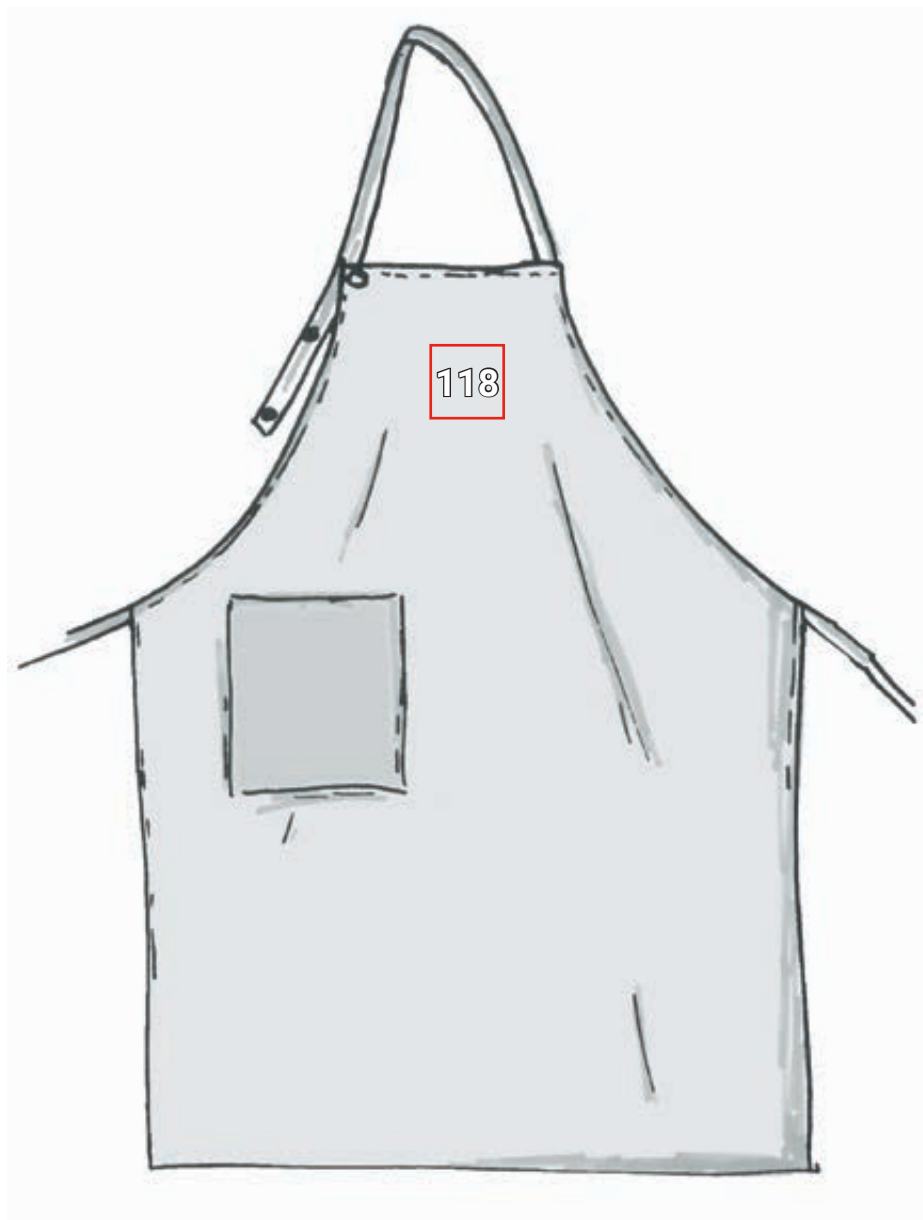

## GREMBIULE CON PETTORINA VILLACH\*

Proposte di posizionamento Grembiule con pettorina Villach		Misure standard (Larghezza x altezza in cm)			
N.	Posizionamento	Ricamo diretto	Stemma ricamato	Stampa a trasferimento	Serigrafia
118	Pettorina, centrale	10 x 8	10 x 10	10 x 10	10 x 10

\*Esempio di colore/applicazione di pubblicità possibile su tutti i colori articolo!  
L'immagine è meramente illustrativa.